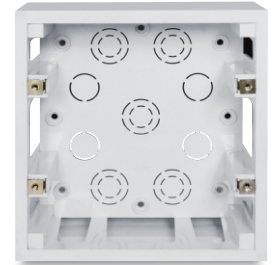

A708

OPEN SURFACE BOX

MODULES	2M	3M	4M	6M	8M H.	8M SQ.	12M	18M
CODE	A 701	A 702	A 703	A 704	A 705	A 706	A 707	A 708
M.R.P. PER PC.	₹ 84.00	126.00	135.00	170.00	220.00	220.00	282.00	371.00
PKG. IN PCS.	20	10	10	10	10	05	05	05