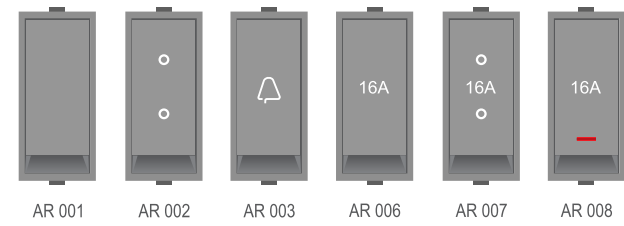

Code	Item	Module	White	Digital Grey / Champagne Gold	Pkg.
AURA 6 AMP. / 16 AMP. SWITCHES 240V.~					
AR 001	1 WAY SWITCH	1M	50.00	55.00	20
AR 002	2 WAY SWITCH	1M	82.00	90.00	20
AR 003	BELL PUSH	1M	82.00	90.00	20
AR 006	1 WAY SWITCH	1M	90.00	99.00	20
AR 007	2 WAY SWITCH	1M	110.00	122.00	20
AR 008	1 WAY SWITCH WITH INDICATOR	1M	105.00	117.00	20
AURA DURA BELL PUSH / 32 AMP. D. P. SWITCH 240V.~					
AR 010	6 AMP. BELL PUSH WITH INDICATOR	2M	129.00	142.00	10
AR 014	32 AMP. D. P. SWITCH WITH INDICATOR	2M	281.00	305.00	10
AQVA 6 AMP. SWITCHES 240V.~					
A101	1 WAY SWITCH	1M	45.00	50.00	20
A102	2 WAY SWITCH	1M	76.00	84.00	20
A103	BELL PUSH	1M	76.00	84.00	20
A104	1 WAY SWITCH WITH INDICATOR	1M	80.00	88.00	20
A105	BELL PUSH WITH INDICATOR	1M	94.00	100.00	20
AQVA 16 AMP. SWITCHES 240V.~					
A106	1 WAY SWITCH	1M	86.00	94.00	20
A107	2 WAY SWITCH	1M	109.00	119.00	20
A108	1 WAY SWITCH WITH INDICATOR	1M	100.00	111.00	20
AQVA 16 AMP. SWITCHES 240V.~ (HEAVY DUTY)					
A106H	1 WAY SWITCH	1M	99.00	107.00	20
A108H	1 WAY SWITCH WITH INDICATOR	1M	115.00	128.00	20
ARC 6 AMP. SWITCHES 240V.~					
A117	1 WAY SWITCH	1M	55.00	60.00	20
A118	2 WAY SWITCH	1M	82.00	90.00	20
A119	BELL PUSH	1M	82.00	90.00	20
A120	1 WAY SWITCH WITH INDICATOR	1M	102.00	111.00	20
A121	BELL PUSH WITH INDICATOR	1M	102.00	111.00	20
ARC 16 AMP. SWITCHES 240V.~					
A122	1 WAY SWITCH	1M	89.00	97.00	20
A123	2 WAY SWITCH	1M	110.00	122.00	20
A124	1 WAY SWITCH WITH INDICATOR	1M	105.00	117.00	20