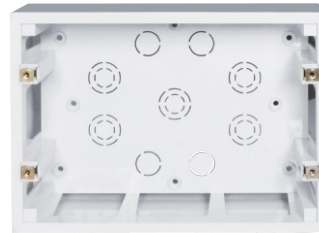

ARC OPEN SURFACE BOXES

A707

OPEN SURFACE BOX

MODULES	2M	3M	4M	6M	8M H.	8M SQ.	12M	18M
CODE	A 701	A 702	A 703	A 704	A 705	A 706	A 707	A 708
M.R.P. PER PC.	₹ 84.00	126.00	135.00	170.00	220.00	220.00	282.00	371.00
PKG. IN PCS.	20	10	10	10	10	05	05	05

METAL BOXES

FLUSH MOUNTING METAL GANG BOX (GALVANIZED)

MODULES	1/2M	3M	4M	6M	8M Hz.	8M SQ.	12M	16M	18M
CODE	A 401	A 402	A 403	A 404	A 405	A 406	A 407	A 408	A 409
M.R.P. PER PC.	₹ 93.00	127.00	154.00	195.00	250.00	250.00	311.00	378.00	435.00
PKG. IN PCS.	10	10	10	10	10	05	05	05	05