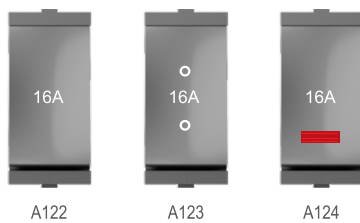

Code	Item	Module	White	Digital Grey / Champagne Gold	Pkg.
AURA 6 AMP. / 16 AMP. SWITCHES 240V.~					
AR 001	1 WAY SWITCH	1M	50.00	55.00	20
AR 002	2 WAY SWITCH	1M	82.00	90.00	20
AR 003	BELL PUSH	1M	82.00	90.00	20
AR 006	1 WAY SWITCH	1M	90.00	99.00	20
AR 007	2 WAY SWITCH	1M	110.00	122.00	20
AR 008	1 WAY SWITCH WITH INDICATOR	1M	105.00	117.00	20
AURA DURA BELL PUSH / 32 AMP. D. P. SWITCH 240V.~					
AR 010	6 AMP. BELL PUSH WITH INDICATOR	2M	129.00	142.00	10
AR 014	32 AMP. D. P. SWITCH WITH INDICATOR	2M	281.00	305.00	10
AQVA 6 AMP. SWITCHES 240V.~					
A101	1 WAY SWITCH	1M	45.00	50.00	20
A102	2 WAY SWITCH	1M	76.00	84.00	20
A103	BELL PUSH	1M	76.00	84.00	20
A104	1 WAY SWITCH WITH INDICATOR	1M	80.00	88.00	20
A105	BELL PUSH WITH INDICATOR	1M	94.00	100.00	20
AQVA 16 AMP. SWITCHES 240V.~					
A106	1 WAY SWITCH	1M	86.00	94.00	20
A107	2 WAY SWITCH	1M	109.00	119.00	20
A108	1 WAY SWITCH WITH INDICATOR	1M	100.00	111.00	20
AQVA 16 AMP. SWITCHES 240V.~ (HEAVY DUTY)					
A106H	1 WAY SWITCH	1M	99.00	107.00	20
A108H	1 WAY SWITCH WITH INDICATOR	1M	115.00	128.00	20
ARC 6 AMP. SWITCHES 240V.~					
A117	1 WAY SWITCH	1M	55.00	60.00	20
A118	2 WAY SWITCH	1M	82.00	90.00	20
A119	BELL PUSH	1M	82.00	90.00	20
A120	1 WAY SWITCH WITH INDICATOR	1M	102.00	111.00	20
A121	BELL PUSH WITH INDICATOR	1M	102.00	111.00	20
ARC 16 AMP. SWITCHES 240V.~					
A122	1 WAY SWITCH	1M	89.00	97.00	20
A123	2 WAY SWITCH	1M	110.00	122.00	20
A124	1 WAY SWITCH WITH INDICATOR	1M	105.00	117.00	20