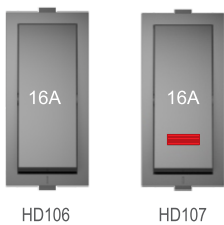

Code	Item	Module	White	Digital Grey / Champagne Gold	Pkg.
AURA 6 AMP. / 16 AMP. SWITCHES 240V.~					
AR 001	1 WAY SWITCH	1M	50.00	55.00	20
AR 002	2 WAY SWITCH	1M	82.00	90.00	20
AR 003	BELL PUSH	1M	82.00	90.00	20
AR 006	1 WAY SWITCH	1M	90.00	99.00	20
AR 007	2 WAY SWITCH	1M	110.00	122.00	20
AR 008	1 WAY SWITCH WITH INDICATOR	1M	105.00	117.00	20
AURA DURA BELL PUSH / 32 AMP. D. P. SWITCH 240V.~					
AR 010	6 AMP. BELL PUSH WITH INDICATOR	2M	129.00	142.00	10
AR 014	32 AMP. D. P. SWITCH WITH INDICATOR	2M	281.00	305.00	10
AQVA 6 AMP. SWITCHES 240V.~					
A101	1 WAY SWITCH	1M	45.00	50.00	20
A102	2 WAY SWITCH	1M	76.00	84.00	20
A103	BELL PUSH	1M	76.00	84.00	20
A104	1 WAY SWITCH WITH INDICATOR	1M	80.00	88.00	20
A105	BELL PUSH WITH INDICATOR	1M	94.00	100.00	20
AQVA 16 AMP. SWITCHES 240V.~					
A106	1 WAY SWITCH	1M	86.00	94.00	20
A107	2 WAY SWITCH	1M	109.00	119.00	20
A108	1 WAY SWITCH WITH INDICATOR	1M	100.00	111.00	20
AQVA 16 AMP. SWITCHES 240V.~ (HEAVY DUTY)					
A106H	1 WAY SWITCH	1M	99.00	107.00	20
A108H	1 WAY SWITCH WITH INDICATOR	1M	115.00	128.00	20
ARC 6 AMP. SWITCHES 240V.~					
A117	1 WAY SWITCH	1M	55.00	60.00	20
A118	2 WAY SWITCH	1M	82.00	90.00	20
A119	BELL PUSH	1M	82.00	90.00	20
A120	1 WAY SWITCH WITH INDICATOR	1M	102.00	111.00	20
A121	BELL PUSH WITH INDICATOR	1M	102.00	111.00	20
ARC 16 AMP. SWITCHES 240V.~					
A122	1 WAY SWITCH	1M	89.00	97.00	20
A123	2 WAY SWITCH	1M	110.00	122.00	20
A124	1 WAY SWITCH WITH INDICATOR	1M	105.00	117.00	20