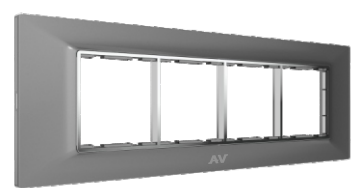

ARC FRAME

A 606

ARC MODULAR PLATES WITH MOUNTING FRAMES

MODULE	1M	2M	3M	4M	6M	8M H.	8M SQ.	12M	16M	18M
CODE	A 601	A 602	A 603	A 604	A 605	A 606	A 607	A 608	A 609	A 610
BASIC	₹ 79.00	79.00	86.00	106.00	148.00	179.00	179.00	244.00	272.00	293.00
PLATINUM WHITE	₹ 87.00	87.00	95.00	118.00	166.00	202.00	202.00	275.00	315.00	334.00
PLATINUM METALLIC	₹ 120.00	120.00	157.00	177.00	243.00	327.00	327.00	410.00	474.00	484.00
PLATINUM WOOD	₹ 143.00	143.00	183.00	226.00	324.00	400.00	400.00	532.00	574.00	632.00
PKG.	10	10	10	10	10	10	10	10	10	10