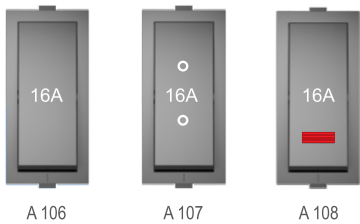

Code	Item	Module	White	Digital Grey / Champagne Gold	Pkg.
AURA 6 AMP. / 16 AMP. SWITCHES 240V.~					
AR 001	1 WAY SWITCH	1M	50.00	55.00	20
AR 002	2 WAY SWITCH	1M	82.00	90.00	20
AR 003	BELL PUSH	1M	82.00	90.00	20
AR 006	1 WAY SWITCH	1M	90.00	99.00	20
AR 007	2 WAY SWITCH	1M	110.00	122.00	20
AR 008	1 WAY SWITCH WITH INDICATOR	1M	105.00	117.00	20
AURA DURA BELL PUSH / 32 AMP. D. P. SWITCH 240V.~					
AR 010	6 AMP. BELL PUSH WITH INDICATOR	2M	129.00	142.00	10
AR 014	32 AMP. D. P. SWITCH WITH INDICATOR	2M	281.00	305.00	10
AQVA 6 AMP. SWITCHES 240V.~					
A101	1 WAY SWITCH	1M	45.00	50.00	20
A102	2 WAY SWITCH	1M	76.00	84.00	20
A103	BELL PUSH	1M	76.00	84.00	20
A104	1 WAY SWITCH WITH INDICATOR	1M	80.00	88.00	20
A105	BELL PUSH WITH INDICATOR	1M	94.00	100.00	20
AQVA 16 AMP. SWITCHES 240V.~					
A106	1 WAY SWITCH	1M	86.00	94.00	20
A107	2 WAY SWITCH	1M	109.00	119.00	20
A108	1 WAY SWITCH WITH INDICATOR	1M	100.00	111.00	20
AQVA 16 AMP. SWITCHES 240V.~ (HEAVY DUTY)					
A106H	1 WAY SWITCH	1M	99.00	107.00	20
A108H	1 WAY SWITCH WITH INDICATOR	1M	115.00	128.00	20
ARC 6 AMP. SWITCHES 240V.~					
A117	1 WAY SWITCH	1M	55.00	60.00	20
A118	2 WAY SWITCH	1M	82.00	90.00	20
A119	BELL PUSH	1M	82.00	90.00	20
A120	1 WAY SWITCH WITH INDICATOR	1M	102.00	111.00	20
A121	BELL PUSH WITH INDICATOR	1M	102.00	111.00	20
ARC 16 AMP. SWITCHES 240V.~					
A122	1 WAY SWITCH	1M	89.00	97.00	20
A123	2 WAY SWITCH	1M	110.00	122.00	20
A124	1 WAY SWITCH WITH INDICATOR	1M	105.00	117.00	20