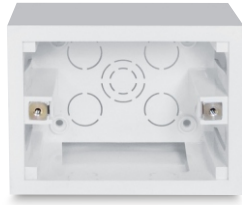

ARC OPEN SURFACE BOXES

A702

OPEN SURFACE BOX

MODULES	2M	3M	4M	6M	8M H.	8M SQ.	12M	18M
CODE	A 701	A 702	A 703	A 704	A 705	A 706	A 707	A 708
M.R.P. PER PC.	₹ 84.00	126.00	135.00	170.00	220.00	220.00	282.00	371.00
PKG. IN PCS.	20	10	10	10	10	05	05	05

METAL BOXES

FLUSH MOUNTING METAL GANG BOX (GALVANIZED)

MODULES	1/2M	3M	4M	6M	8M Hz.	8M SQ.	12M	16M	18M
CODE	A 401	A 402	A 403	A 404	A 405	A 406	A 407	A 408	A 409
M.R.P. PER PC.	₹ 93.00	127.00	154.00	195.00	250.00	250.00	311.00	378.00	435.00
PKG. IN PCS.	10	10	10	10	10	05	05	05	05